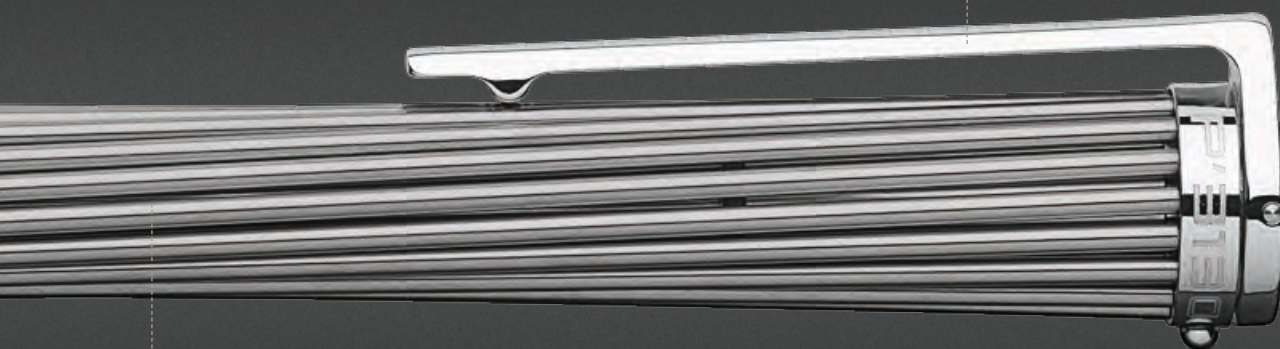

MIKADO P'3130

A strong combination of material and technology: 17 fine polished stainless steel rods twist around the barrel when the refill extends or retracts, reaching their full length and returning to their original configuration when retracted. The clip can also be removed – because of its anti-roll protection, the pencil remains in place.

Forte synergie des matières et techniques: 17 baguettes en acier inoxydable poli pivotent autour du corps lorsque la mine entre et sort, et s'étendent sur toute leur longueur, pour rétrécir lors de la fermeture. Le clip est également amovible – grâce à la sécurité de maintien, le stylo est retenu.

Una potente combinación de material y técnica: 17 listones de acero inoxidable pulidos giran al sacar o meter la mina del cuerpo, se estiran totalmente cuando sale para volver a encogerse de nuevo al retraerse la punta. También se puede quitar el clip y mediante el sistema antideslizamiento el bolígrafo se queda en su sitio.

Removable clip | Clip amovible | Clip extraíble

17 stainless steel rods | 17 baguettes en inox | 17 listones de acero inoxidable

[GB] P'3130 stainless steel rod barrel, platinum plated fitting parts

[F] P'3130 Stylo de baguettes en inox, pièces de raccord platinées

[E] P'3130 Cuerpo formado por listones de acero inoxidable, piezas chapadas platinadas

Ballpoint pen | Stylo-bille | Bolígrafo

989 301

Mechanical pencil | Porte-mine | Portaminas

989 319