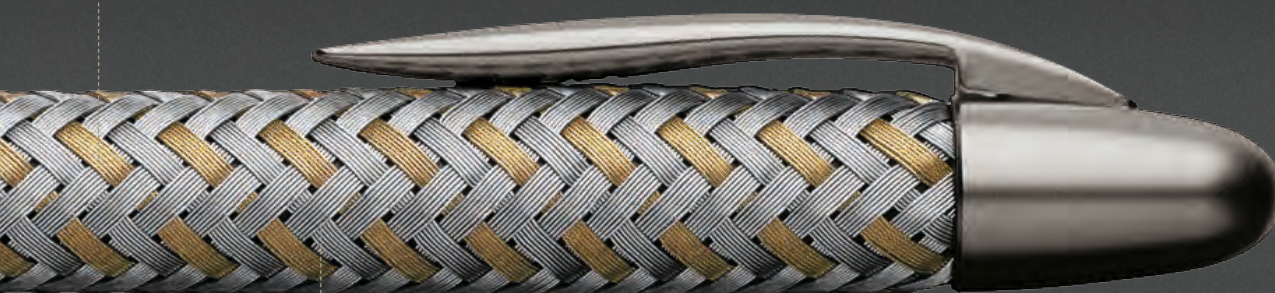

TEC FLEX P'3110

Stylish writing instruments with character. Stainless steel or stainless steel with gold threads. The qualities of the basic material of stainless steel indicate unlimited durability. Flexible writing comfort: the hi-tech weave pulls together elastically when the mechanical pencil and ballpoint pen are pushed.

Des instruments d'écriture qui ont du style et du caractère. En acier inoxydable ou en acier avec des fils dorés. Les qualités du matériau de base en acier témoignent d'une durabilité sans limite. Le confort d'écriture est souple: lorsque l'on appuie sur le tressage hautement technologique du porte-mine et du stylo-bille, il se contracte avec élasticité.

Elegantes instrumentos de escritura con carácter. En acero inoxidable o acero inoxidable con hilos dorados. Las calidades del material principal, el acero, proporcionan una duración ilimitada. Flexible comodidad de escritura: el trenzado del portaminas y del bolígrafo, fabricado con una avanzada tecnología, se contrae de forma elástica al presionar.

585 fine gold threads | Fils en or fin 585 | Hilos de oro fino 585

Elastic stainless steel weave | Tressage en acier élastique | Trenzado elástico de acero inoxidable

[GB] P'3110 Tec Flex stainless steel weave
[F] P'3110 Tressage en acier Tec Flex
[E] P'3110 Trenzado de acero Tec Flex

Ballpoint pen | Stylo-bille | Bolígrafo	988 709
Mechanical pencil | Porte-mine | Portaminas	988 808
Rollerball | Roller | Roller	988 824
Fountain pen | Stylo-plume | Estilográfica F	988 915
Fountain pen | Stylo-plume | Estilográfica M	988 873
Fountain pen | Stylo-plume | Estilográfica B	989 194

[GB] P'3110 Tec Flex stainless steel and gold weave
[F] P'3110 Tressage en acier Tec Flex et fils dorés
[E] P'3110 Trenzado de acero Tec Flex con hilos dorados

Ballpoint pen | Stylo-bille | Bolígrafo	988 790
Mechanical pencil | Porte-mine | Portaminas	988 816
Rollerball | Roller | Roller	988 832
Fountain pen | Stylo-plume | Estilográfica F	989 228
Fountain pen | Stylo-plume | Estilográfica M	989 210
Fountain pen | Stylo-plume | Estilográfica B	989 236