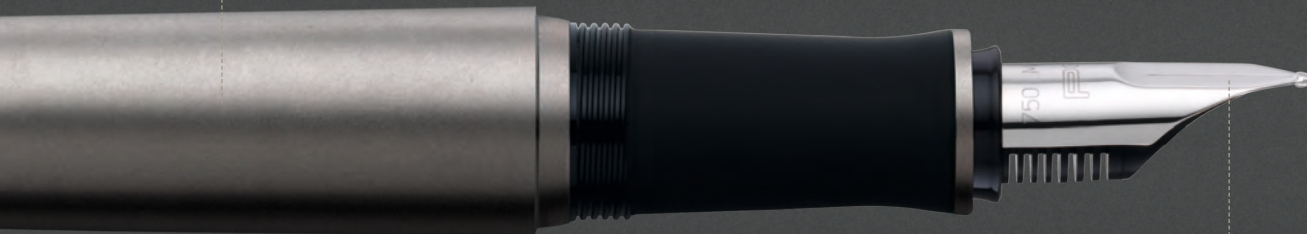

PURE P'3105

Reduced to maximum purism. This sporty fountain pen with its full-sized rhodium trim solid 18 carat gold nib fascinates with its simple elegance. Available in robust Pure Black with a matt black coating, or in a limited edition of 200, as Pure Titanium in a solid high value finish. Technology in the fast lane.

Des lignes épurées au maximum. Avec sa plume en or 18 carats, rhodiée sur toute la surface, le stylo plume sportif séduit par son élégance simple. Il existe en modèle solide Pure Black, avec un revêtement noir mat, ou bien, en édition limitée à 200 pièces, en version Pure Titanium massive, luxueuse. Une technique imbattable.

Diseño reducido hasta sus líneas más puras. La pluma, de estilo deportivo, tiene un plumín de oro de 18 quilates chapado en rodio y destaca por una elegancia sobria. Está disponible en el modelo Pure Black, más robusto y revestido en negro mate, y en una edición limitada de 200 unidades del modelo Pure Titanium, macizo de alta calidad. La técnica más avanzada.

Titanium barrel | Corps en titane | Mango de titanio

18 carat gold nib | Plume en or 18 carats | Plumín de oro 18 quilates

[GB] P'3105 Fountain pen as deluxe limited edition in titanium or black with a paperweight

[F] P'3105 Stylo-plume en édition limitée de luxe en titane ou en noir avec presse-papier

[E] P'3105 Estilográfica en Limited Edition deluxe en titanio o en negro con pisapapeles

---

Fountain pen Titanium | Stylo-plume Titanium | Estilográfica Titanium	991 034
Fountain pen | Stylo-plume | Estilográfica EF	991 026
Fountain pen | Stylo-plume | Estilográfica F	990 994
Fountain pen | Stylo-plume | Estilográfica M	991 000
Fountain pen | Stylo-plume | Estilográfica B	990 481