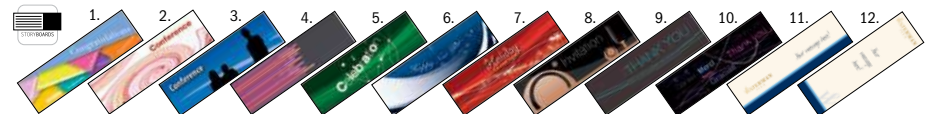

Listino personalizzazioni - Prezzi netti 2011

I prezzi del listino personalizzazioni si intendono IVA esclusa

STAMPA IN TAMPOGRAFIA (SU PLASTICA E ACCIAIO)

	Impianto	Impianto esistente	Numero di colori	Prezzi netti per quantità (pezzi)				
				200	201-500	501-1.000	1.001-5.000	5.000-10.000
Tampografia	60.00 €	53.00 €	1	0.25 €	0.18 €	0.15 €	0.12 €	0.10 €
	100.00 €	88.00 €	2	0.44 €	0.32 €	0.25 €	0.19 €	0.18 €
	150.00 €	132.00 €	3	0.65 €	0.45 €	0.36 €	0.27 €	0.25 €
	160.00 €	140.00 €	4	0.85 €	0.61 €	0.49 €	0.33 €	0.30 €
Serigrafia	60.00 €	53.00 €	1	0.25 €	0.18 €	0.15 €	0.12 €	0.10 €
	100.00 €	88.00 €	2	0.44 €	0.32 €	0.25 €	0.19 €	0.18 €
	150.00 €	132.00 €	3	0.65 €	0.45 €	0.36 €	0.27 €	0.25 €
	160.00 €	140.00 €	4	0.85 €	0.61 €	0.49 €	0.33 €	0.30 €

INCISIONE SOLO SU ACCIAIO E LACCA

	Impianto	Impianto esistente	Prezzi netti per quantità (pezzi)						
			50	51-100	101-300	301-500	501-700	701-1.000	oltre 1.000
Laser	60.00 €	53.00 €	1.90 €	1.65 €	1.40 €	1.05 €	0.90 €	0.80 €	0.75 €
Standard	60.00 €	53.00 €	2.10 €	1.80 €	1.50 €	1.15 €	1.00 €	0.90 €	0.85 €

EMBLEMI

	Modello	Impianto logopapier	Impianto esistente	Pr.netto cad.	Note	
	Crown Emblem	Resina	83.00 €	50.00 €	2.00 €	su tutti i modelli Waterman
	Clip Emblem	Metallo	83.00 €	50.00 €	2.00 €	su tutti i modelli Waterman

STAMPA SU ASTUCCIO

	Tipo	Impianto	Impianto esistente	Prezzi netti per quantità			
				50	51-100	101-300	301-500
Giftbox Marking	Stampa	60.00 €	53.00 €	0.25 €	0.18 €	0.15 €	0.12 €
	Incisione	60.00 €	53.00 €	1.90 €	1.65 €	1.40 €	1.05 €

STORYBOARDS

Codice	N°	Descrizione articolo	Impianto	Impianto esistente	Prezzi netti per quantità				
					100	101-250	251-500	501-1000	oltre 1.000
SB000049a	1	Congratulations	15.00 €	-	0.80 €	0.50 €	0.40 €	0.35 €	0.30 €
SB000057a	2	Conference 1 (pink)	15.00 €	-	0.80 €	0.50 €	0.40 €	0.35 €	0.30 €
SB000058a	3	Conference 2 (blue)	15.00 €	-	0.80 €	0.50 €	0.40 €	0.35 €	0.30 €
SB000050a	4	Happy New Year Multi.	15.00 €	-	0.80 €	0.50 €	0.40 €	0.35 €	0.30 €
SB000051a	5	Celebration (green)	15.00 €	-	0.80 €	0.50 €	0.40 €	0.35 €	0.30 €
SB000056a	6	Happy New Year (blue)	15.00 €	-	0.80 €	0.50 €	0.40 €	0.35 €	0.30 €
SB000055a	7	Holiday Greetings (red)	15.00 €	-	0.80 €	0.50 €	0.40 €	0.35 €	0.30 €
SB000054a	8	Invitation	15.00 €	-	0.80 €	0.50 €	0.40 €	0.35 €	0.30 €
SB000052a	9	Thank You	15.00 €	-	0.80 €	0.50 €	0.40 €	0.35 €	0.30 €
SB000053a	10	Thanks Multi Languages	15.00 €	-	0.80 €	0.50 €	0.40 €	0.35 €	0.30 €
SB000096A	11	Waterman orizzontale	15.00 €	-	0.80 €	0.50 €	0.40 €	0.35 €	0.30 €
SB000096B	12	Waterman verticale	15.00 €	-	0.80 €	0.50 €	0.40 €	0.35 €	0.30 €