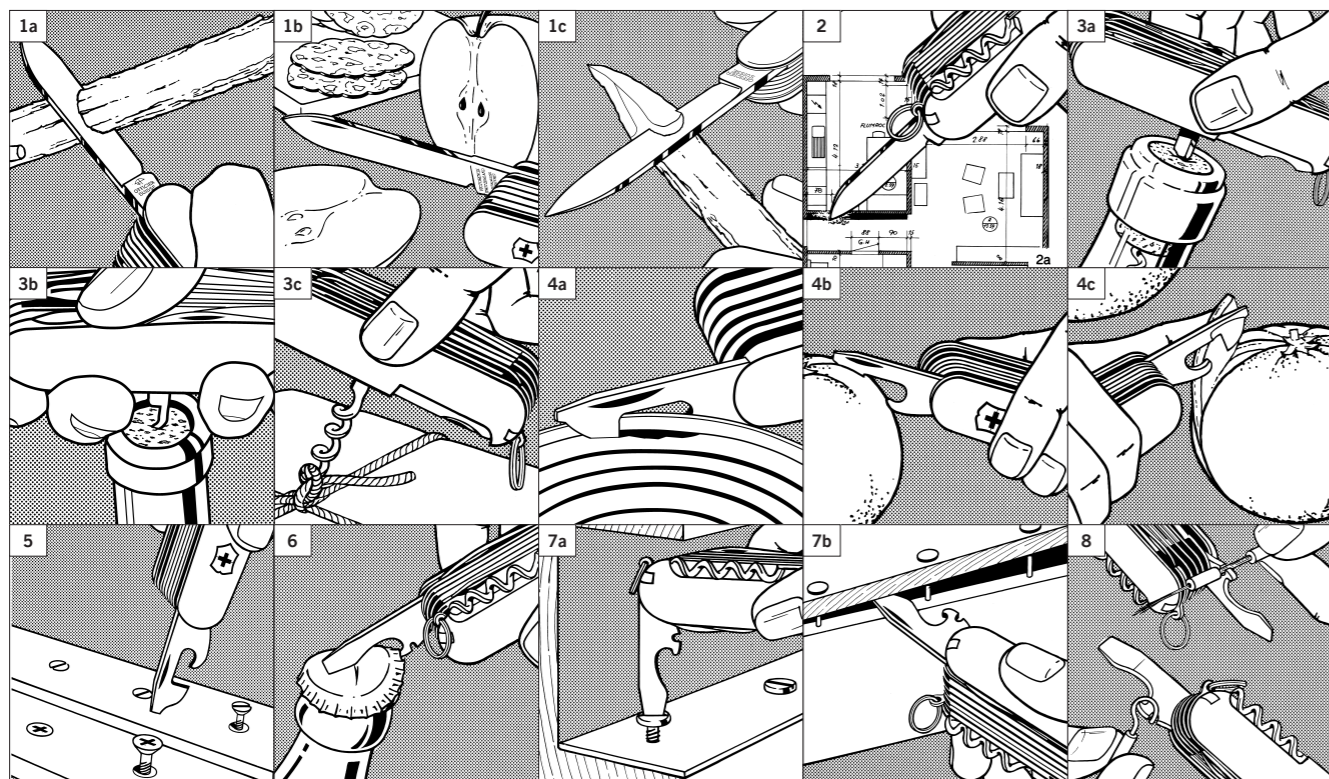

NAVAJAS PEQUEÑAS

58 MM LÍNEA CLASSIC

65 MM LÍNEA CLASSIC Y CORTAÚÑAS

74 MM NAVAJAS ELEGANTES

Las «pequeñas» Victorinox son ligeras, prácticas, elegantes y poco abultadas, ideales para llevar en el bolsillo o colgadas del llavero. Son las acompañantes ideales para todos los días. Gracias a su alta calidad de fabricación, pueden ayudarle a realizar infinidad de tareas cotidianas durante muchos años. El acero de aleación especial garantiza el filo duradero de las herramientas y la disponibilidad en todo momento de las hojas inoxidable. Debido a la gran variedad de herramientas prácticas y al atractivo diseño le resultará muy fácil encontrar la navaja Victorinox ideal para acompañarle toda la vida.