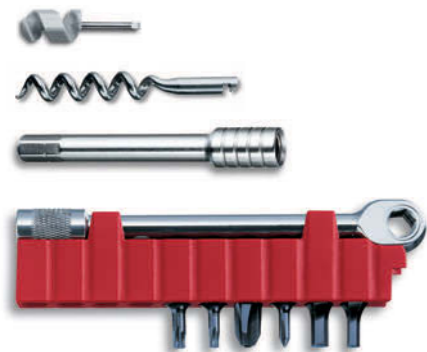

3.0339.L

SWISSTOOL X PLUS RATCHET

40 funciones