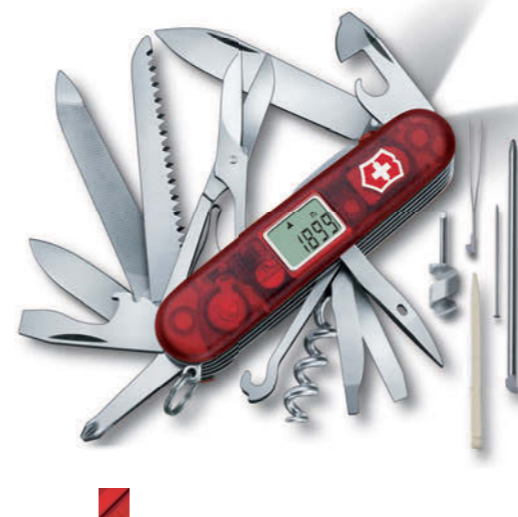

1.8741.AVT EXPEDITION KIT

44 funciones

1. hoja grande
2. hoja pequeña
3. sacacorchos
4. abrelatas con
5. – destornillador pequeño
6. destapador con
7. – destornillador
8. – pela cables
9. punzón escariador
10. anilla
11. pinzas
12. palillo de dientes
13. tijeras
14. gancho multiuso con
15. – lima para uñas
16. bolígrafo de presión
17. alfiler, inox
18. mini-destornillador
19. reloj digital (12h/24h)
20. – despertador
21. – cuenta regresiva

22. – cronómetro
23. – altímetro (m)
24. – altímetro (pies)
25. – barómetro
26. – termómetro (°C)
27. – termómetro (°F)
28. destornillador Phillips
29. LED
30. sierra para madera
31. lima para uñas con
32. – lima para metal
33. – limpiaúñas
34. – sierra para metal
35. formón y raspador
36. destornillador fino