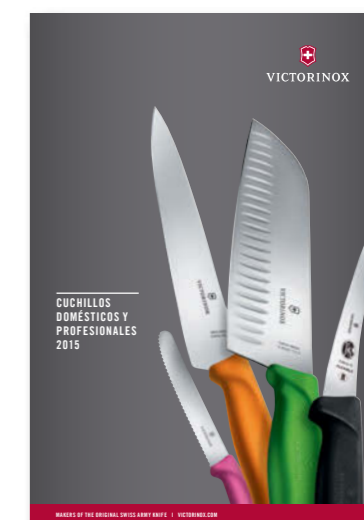

9.2102. ... CUCHILLOS DOMÉSTICOS Y PROFESIONALES

Catalogo 2015

NEW

inglés, sin precios **9.2102.1**
alemán, sin precios **9.2102.2**
francés, sin precios **9.2102.3**
español, sin precios **9.2102.4**
alemán, PVP CHF **9.2332.2**
francés, PVP CHF **9.2332.3**