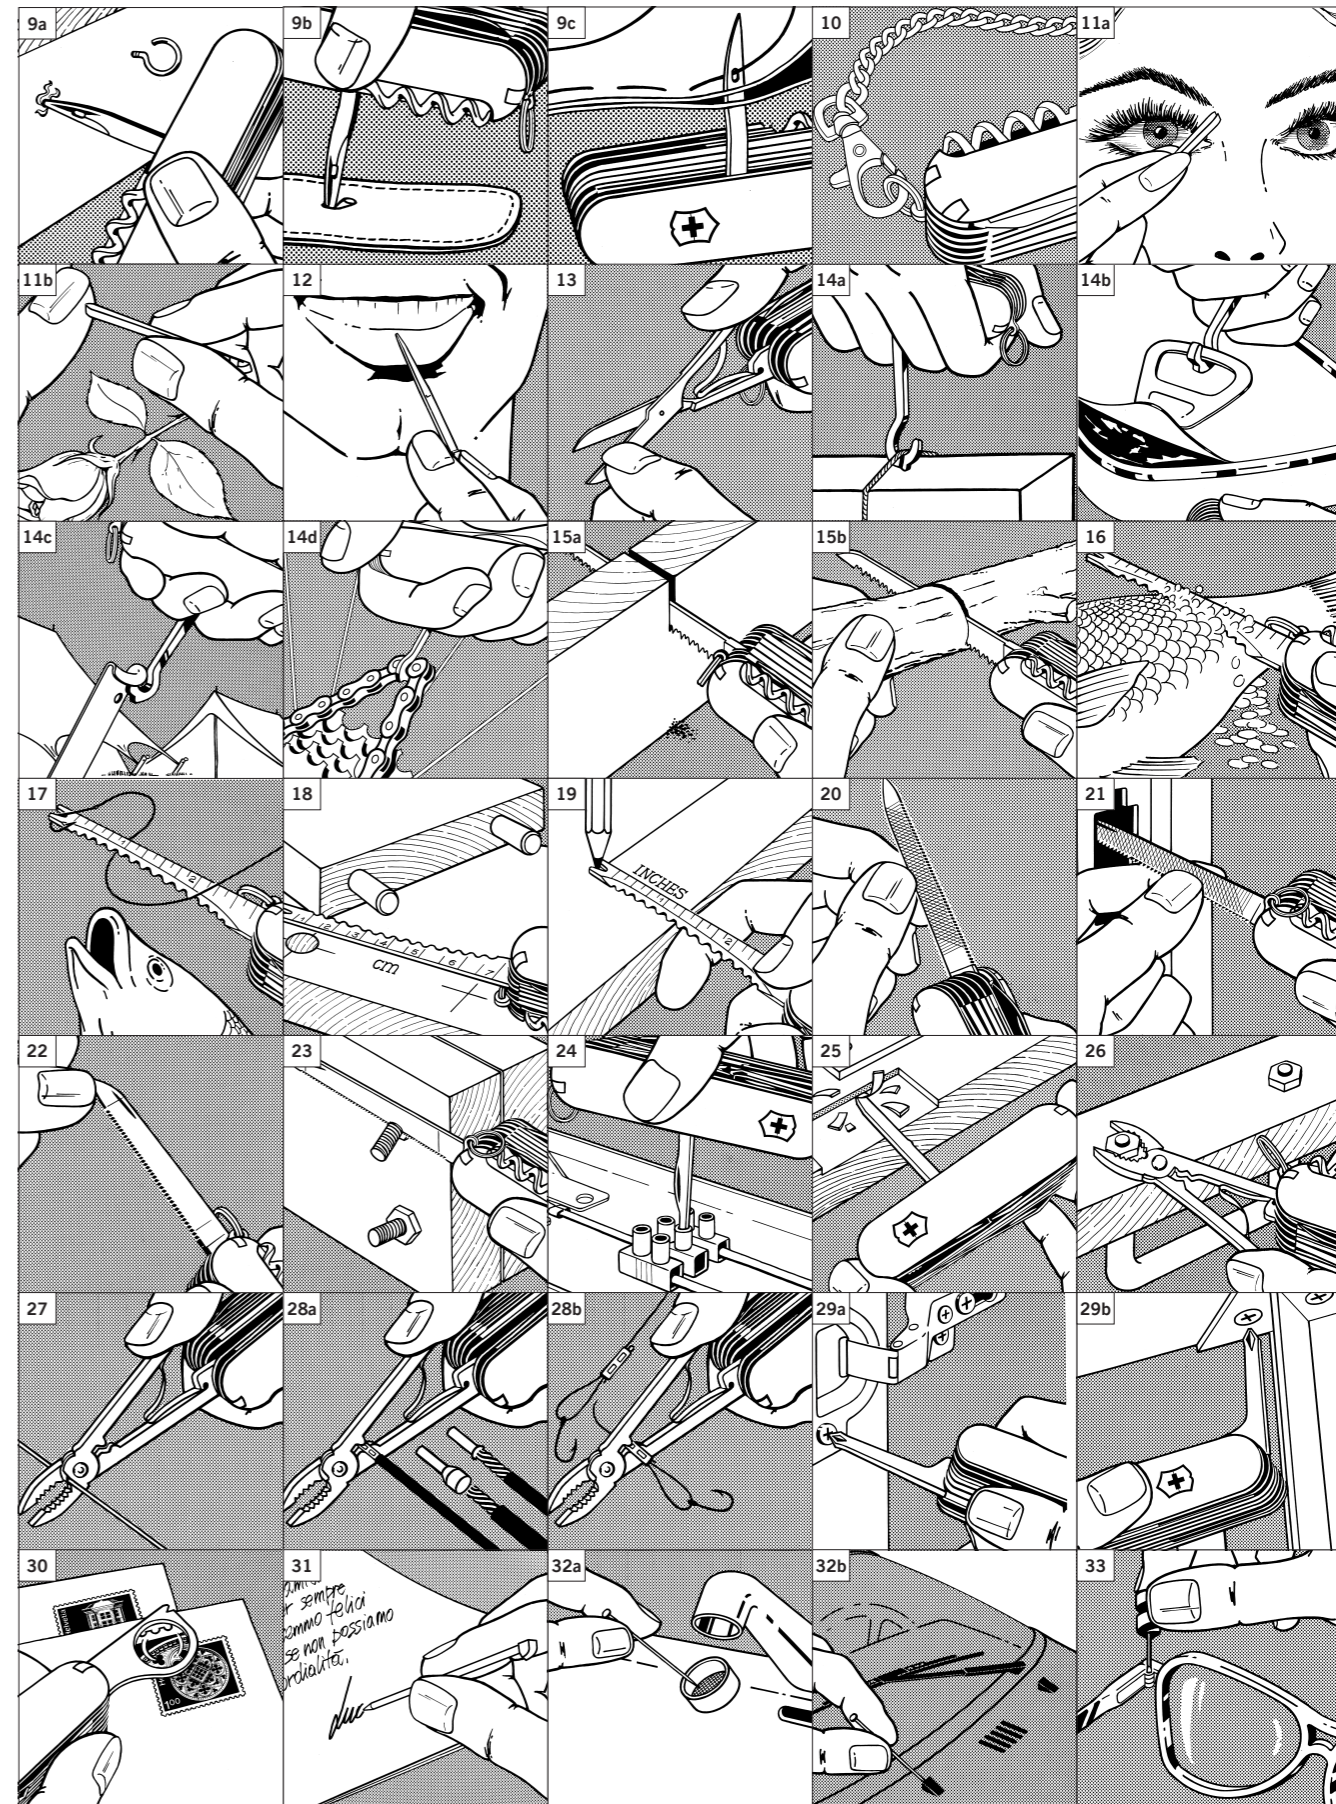

S Embalaje estándar (S)
Swisscard Nailcare,
SwissCard Classic y Lite

FUNCIONES Y APLICACIONES

1.6795 **SWISSCHAMP**
33 funciones

- | | |
|-----------------------------|-----------------------------|
| 1. hoja grande | 20. lima para uñas con |
| 2. hoja pequeña | 21. – lima para metal |
| 3. sacacorchos | 22. – limpiaúñas |
| 4. abrelatas con | 23. – sierra para metal |
| 5. – destornillador pequeño | 24. destornillador fino |
| 6. destapador con | 25. formón y raspador |
| 7. – destornillador | 26. alicata multiuso con |
| 8. – pela cables | 27. – corta alambre |
| 9. punzón escariador | 28. – prensa terminales |
| 10. anilla | 29. destornillador Phillips |
| 11. pinzas | 30. lupa |
| 12. palillo de dientes | 31. bolígrafo de presión |
| 13. tijeras | 32. alfiler, inox |
| 14. gancho multiuso | 33. mini-destornillador |