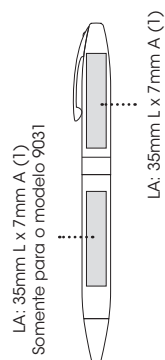

 SHEAFFER®

LEGACY®

Sheaffer® Legacy®  
Cores Corpo/Tampa

SHEAFFER® LEGACY®  
(14,3 mm D x 136,8 mm A)

Sheaffer® Legacy®:

Código:

0764100089 (Tinteiro)

0764100081 (Rollerball)