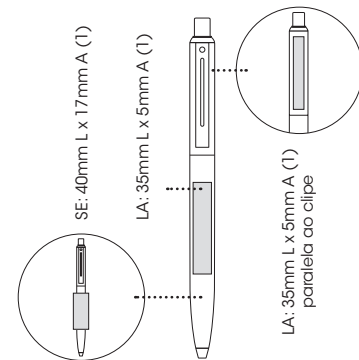

pg 166

Consulte página 6 para definição dos ícones.

www.bicgraphic.com

SENTINEL®

Sheaffer® Sentinel®  
Cores Tampa e Corpo

SHEAFFER® SENTINEL®  
(12,2 mm D x 129,9 mm A)

Sheaffer® Sentinel®:

Código: