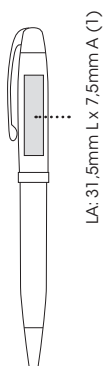

Veja diagrama com área de impressão, posição e número de cores ( )

**Tempo de Produção:** até 6 dias úteis, sujeito a disponibilidade de estoque.

Embalagem Padrão  
Acompanha o produto

**Sheaffer® 500**  
Cores Tampa e Corpo

Cromo  
(9330-2)

Corpo preto, detalhes  
em cromo  
(9332-2)

Corpo azul escuro,  
detalhes em cromo  
(9333-2)

**SHEAFFER® 500**  
(11,2 mm D x 133,3 mm A)

LA: 31,5mm L x 7,5mm A (1)

**SHEAFFER® 500**

**Sheaffer® 500:**