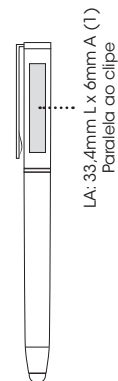

SHEAFFER® STYLUS

**Sheaffer® Stylus**  
Cores Tampa e Corpo

Cromo Escovado/  
Branco  
(9828)

Cromo Escovado/  
Prata  
(9826)

Cromo Escovado/  
Preto  
(9827)

**SHEAFFER® STYLUS**  
(9 mm D x 128 mm A)

LA: 33,4mm L x 6mm A (1)  
Paralela ao clipe

**Sheaffer® Stylus:**

Código: 0764101545

- Praticidade e modernidade: ponta média e touchscreen
- Design elegante e moderno
- Escrita macia

**Impressão**

Laser (LA): tampa em até 1 cor (paralelo ao clipe)