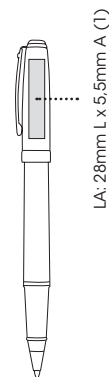

## SHEAFFER® PRELUDE® MINI (11,1 mm D x 114,3 mm A)