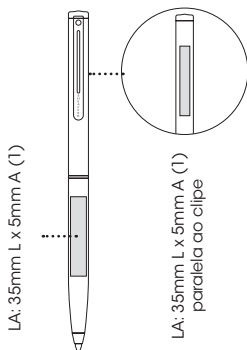

Sheaffer® Agio®
Cores Corpo/Tampa

SHEAFFER® AGIO®
(11,2 mm D x 133,3 mm A)

AGIO®

Sheaffer® Agio®:

Código:

0764100574 (Rollerball)

0764100575 (Esfegráfica)

0764100576 (Conjunto de caneta Esfegráfica + Lapiseira 0,7mm, somente para o modelo 453)

- Opção de escolha em três lindos acabamentos
- Qualidade, tradição e elegância da marca Sheaffer®

Impressão

Laser (LA): tampa em até 1 cor/corpo em até 1 cor
Veja diagrama com área de impressão, posição e número de cores ( )

Tempo de Produção: até 6 dias úteis, sujeito a disponibilidade de estoque.

Embalagem Padrão
Acompanha o produto

Qtd. mínima:
LA: 1 peça

Produzido
no China

Embalagem opcional para presente: pág 119

pg 166

Consulte página 6 para definição dos ícones.

www.bicgraphic.com