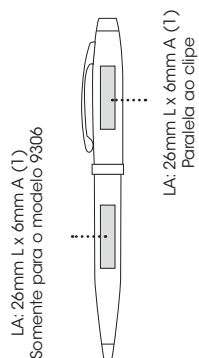

Cromo Escovado/  
Vermelho  
(9307)

Cromo Escovado/  
Azul Escuro  
(9308)

Cromo Escovado/  
Preto  
(9313)

Cromo Escovado  
(9306)

**SHEAFFER® 100**  
(15,8 mm D x 135,6 mm A)

**SHEAFFER® 100**

**Sheaffer® 100:**