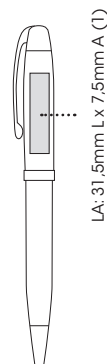

Cromo  
(9330-2)

Corpo preto, detalhes  
em cromo  
(9332-2)

Corpo azul escuro,  
detalhes em cromo  
(9333-2)

**SHEAFFER® 500**  
(11,2 mm D x 133,3 mm A)

LA: 31,5mm L x 7,5mm A (1)

**SHEAFFER® 500**

**Sheaffer® 500:**

pg 166

Consulte página 6 para definição dos ícones.

www.bicgraphic.com

FERRARI 500

Ferrari 500  
Cores Tampa e Corpo

Cromo Escovado/  
Vermelho  
(F9504)

FERRARI 500  
(11,2 mm D x 133,3 mm A)

LA: 31,5mm L x 7,5mm A (1)