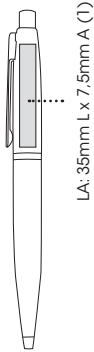

Ferrari VFM
Cores Tampa e Corpo

FERRARI VFM
(11,1 mm D x 136,5 mm A)

LA: 35mm L x 7,5mm A (1)