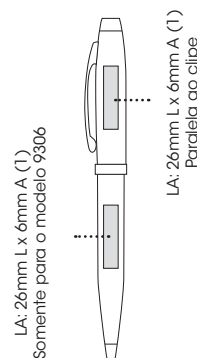

Qtd. mínima:  
LA: 1 peça

Embalagem opcional para presente: pág 119

Produzido  
no China

pg 166

Consulte página 6 para definição dos ícones.

FERRARI 100

Ferrari 100  
Cores Tampa e Corpo

FERRARI 100  
(15,8 mm D x 135,6 mm A)