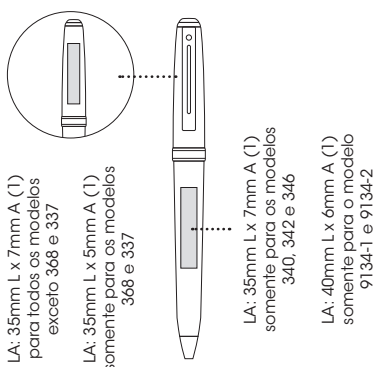

Tempo de Produção Laser: até 6 dias úteis, sujeito a disponibilidade de estoque.

Embalagem Padrão  
Acompanha o produto

**Sheaffer® Prelude®**  
Cores Corpo/Tampa

**SHEAFFER® PRELUDE®**  
(15,2 mm D x 131,5 mm A)