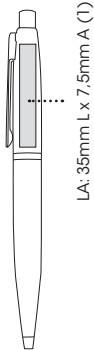

Roxa, detalhes em cromo (9404-2)

**SHEAFFER® VFM**  
(11,1 mm D x 136,5 mm A)

LA: 35mm L x 7,5mm A (1)

**SHEAFFER® VFM**

**Sheaffer® VFM:**

Código: 4101467

- Perfil dinâmico e confortável
- Acabamentos modernos
- Mecanismo de botão de pressão
- Ponto branco Sheaffer®: sinônimo de qualidade