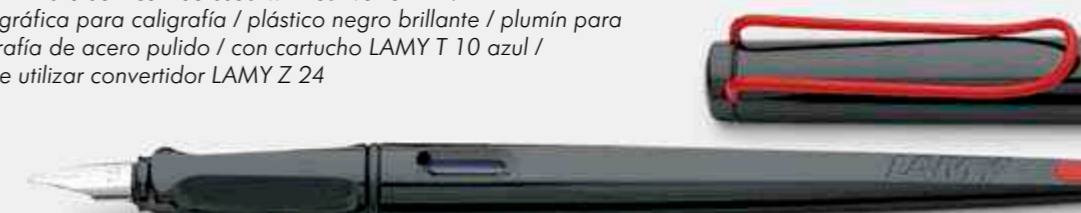

LAMY joy black [015]

Calligraphy fountain pen / plastic, shiny black / calligraphy steel nib, polished / with ink cartridge LAMY T 10 blue / can be used with converter LAMY Z 24
Estilográfica para caligrafía / plástico negro brillante / plumín para caligrafía de acero pulido / con cartucho LAMY T 10 azul / puede utilizar convertidor LAMY Z 24