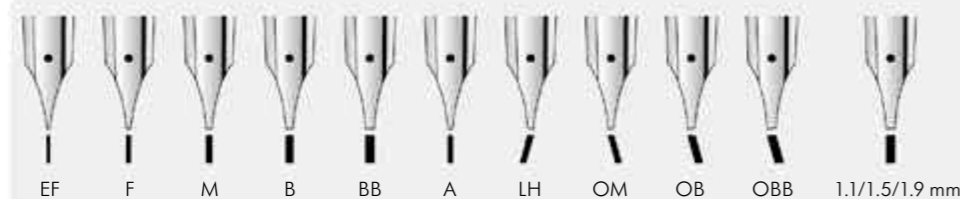

Model / Modelos

Lamy refills and leads / Minas y recambios Lamy	M 16	M 40	M 66	M 21
	M 22	M 41	M 63	M 40
		M 43		M 41
		M 44		M 55

Lamy ink / Tinta Lamy	T 10	T 11
	T 51	
	T 52	

Lamy accessories / Accesorios Lamy	Z 24/Z 26	Z 10/Z 11	Z 60/Z 61
	Z 50	Z 18/Z 19	Z 15
	ink-x		

Lamy pen cases / Estuches para instrumentos de escritura Lamy	A 31/A 32	for all models / para todos los modelos
	A 111	for LAMY pico / para LAMY pico
	A 112	for LAMY dialog 3 / para LAMY dialog 3
	A 201/A 202/A 203	for all models / para todos los modelos
	A 301/A 302/A 303	for all models / para todos los modelos

Lamy product range available by e-mail as excel file on request/
La lista de los artículos Lamy esta disponible por correo electrónico en formato Excel.

Nib grades / Plumines