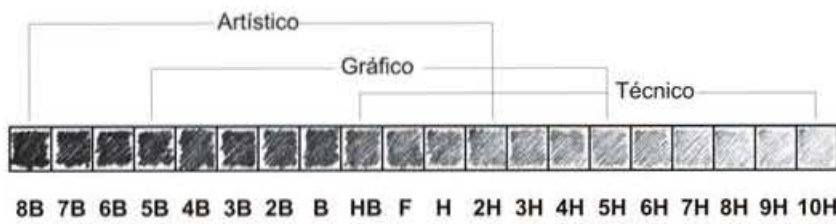

Ref	1900
Emb	Cx Pap 12un
Grad	Única